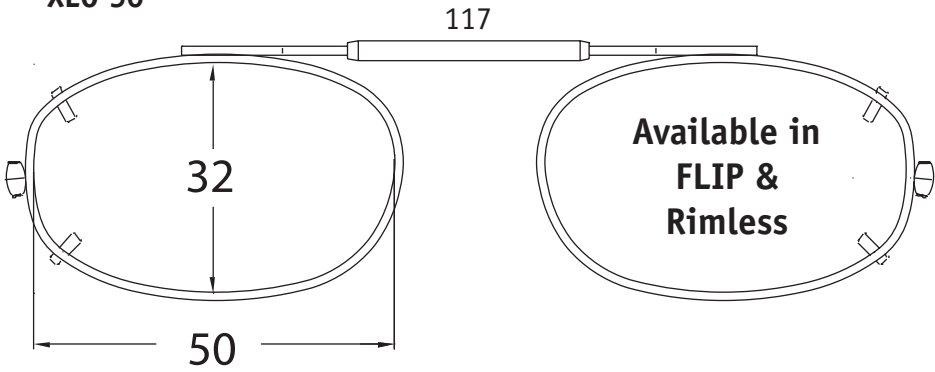

SQR 52

SQR 54

SQR 56

SQR 58

TRX 48

TRX 50

TRX 52

TRX 54

TRX 56

TRX 58

XLO 44

XLO 46

XLO 48

XLO 50

XLO 52

XLO 54

ShadeControl® 4kidz

**AVAILABLE IN THE FOLLOWING (3) COLORS:
BLUEBERRY, CHERRY & ROOTBEER**

OLO 40 A-40 X B-26
 OLO 42 A-42 X B-27
 OLO 44 A-44 X B-29

XLO 40 A-40 X B-25
 XLO 42 A-42 X B-26
 XLO 44 A-44 X B-28