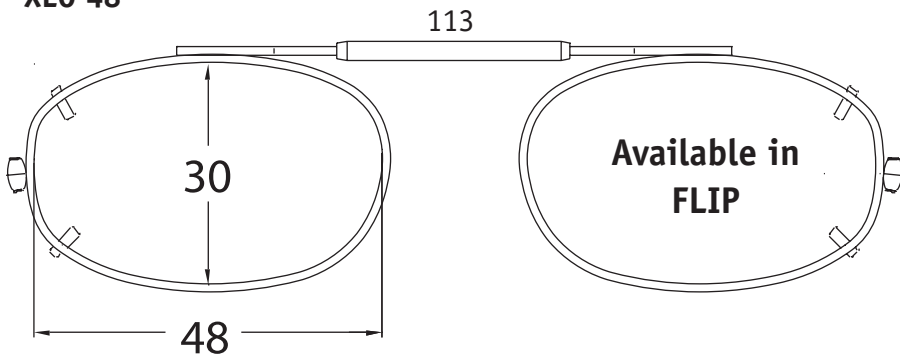

SQR 52

SQR 54

SQR 56

SQR 58

TRX 48

TRX 50

TRX 52

TRX 54

TRX 56

TRX 58

XLO 44

XLO 46

XLO 48

XLO 50

XLO 52

XLO 54

ShadeControl® 4kidz

**AVAILABLE IN THE FOLLOWING (3) COLORS:
BLUEBERRY, CHERRY & ROOTBEER**

OLO 40 A-40 X B-26
 OLO 42 A-42 X B-27
 OLO 44 A-44 X B-29

XLO 40 A-40 X B-25
 XLO 42 A-42 X B-26
 XLO 44 A-44 X B-28