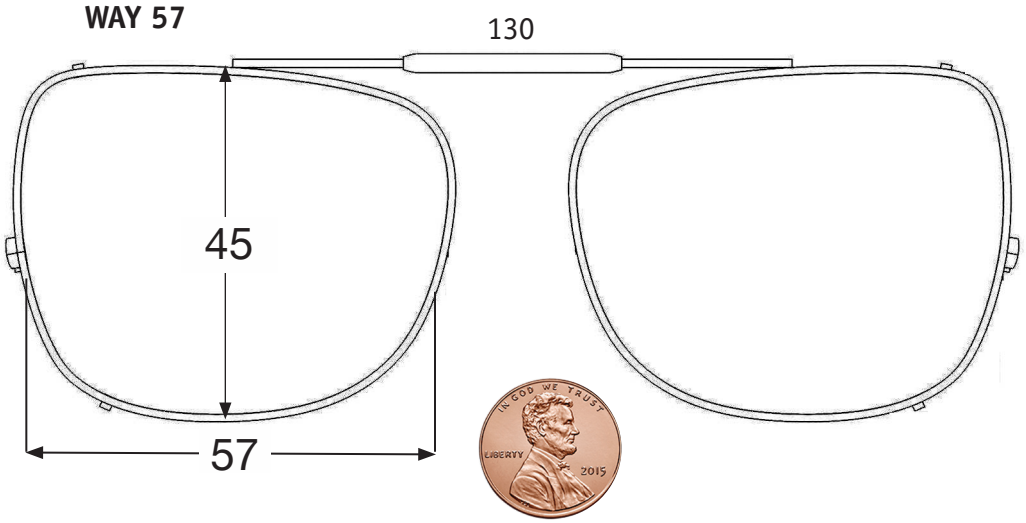

SQR 52

SQR 54

SQR 56

SQR 58

TRX 48

TRX 50

TRX 52

TRX 54

TRX 56

TRX 58

XLO 44

XLO 46

XLO 48

XLO 50

XLO 52

XLO 54

ShadeControl® 4kidz

**AVAILABLE IN THE FOLLOWING (3) COLORS:
BLUEBERRY, CHERRY & ROOTBEER**

OLO 40 A-40 X B-26
 OLO 42 A-42 X B-27
 OLO 44 A-44 X B-29

XLO 40 A-40 X B-25
 XLO 42 A-42 X B-26
 XLO 44 A-44 X B-28