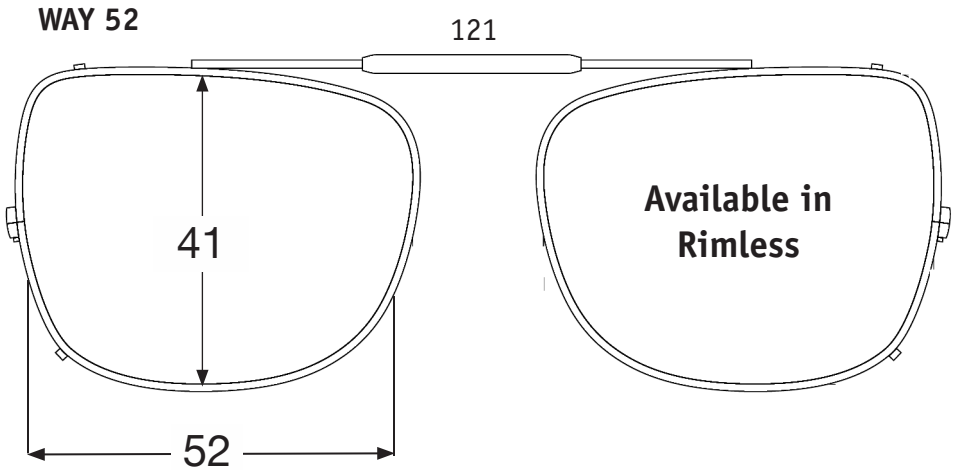

SQR 52

SQR 54

SQR 56

SQR 58

TRX 48

TRX 50

TRX 52

TRX 54

TRX 56

TRX 58

XLO 44

XLO 46

XLO 48

XLO 50

XLO 52

XLO 54

ShadeControl® 4kidz

**AVAILABLE IN THE FOLLOWING (3) COLORS:
BLUEBERRY, CHERRY & ROOTBEER**

OLO 40 A-40 X B-26
 OLO 42 A-42 X B-27
 OLO 44 A-44 X B-29

XLO 40 A-40 X B-25
 XLO 42 A-42 X B-26
 XLO 44 A-44 X B-28