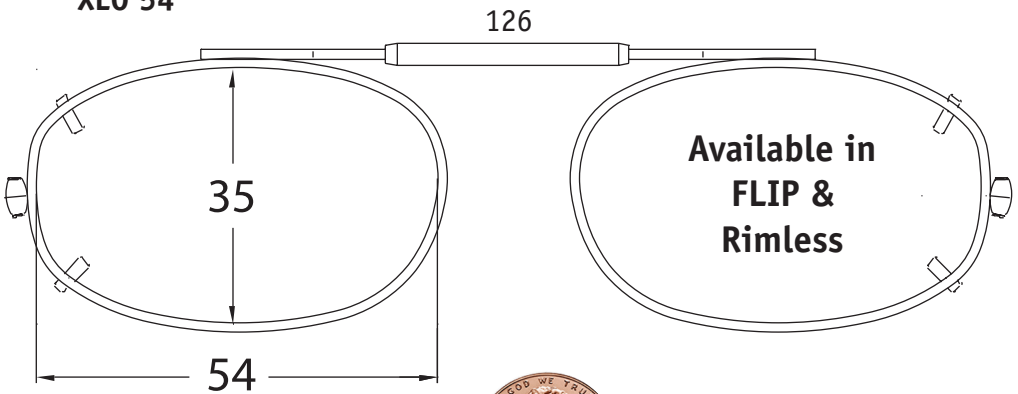

SQR 52

SQR 54

SQR 56

SQR 58

TRX 48

TRX 50

TRX 52

TRX 54

TRX 56

TRX 58

XLO 44

XLO 46

XLO 48

XLO 50

XLO 52

XLO 54

ShadeControl® 4kidz

**AVAILABLE IN THE FOLLOWING (3) COLORS:
BLUEBERRY, CHERRY & ROOTBEER**

OLO 40 A-40 X B-26
 OLO 42 A-42 X B-27
 OLO 44 A-44 X B-29

XLO 40 A-40 X B-25
 XLO 42 A-42 X B-26
 XLO 44 A-44 X B-28