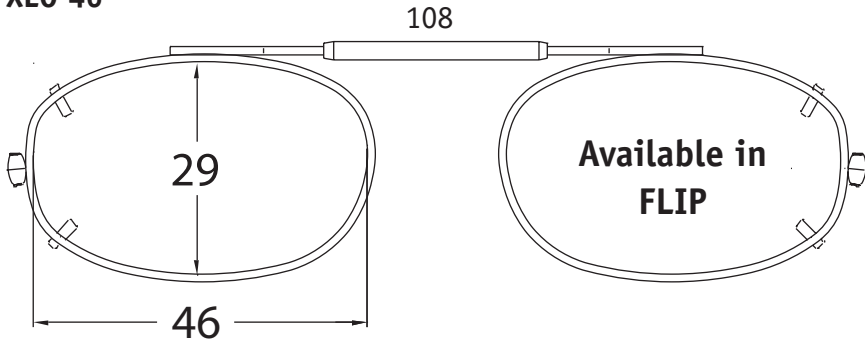

SQR 52

SQR 54

SQR 56

SQR 58

TRX 48

TRX 50

TRX 52

TRX 54

TRX 56

TRX 58

XLO 44

XLO 46

XLO 48

XLO 50

XLO 52

XLO 54

ShadeControl® 4kidz

**AVAILABLE IN THE FOLLOWING (3) COLORS:
BLUEBERRY, CHERRY & ROOTBEER**

OLO 40 A-40 X B-26
 OLO 42 A-42 X B-27
 OLO 44 A-44 X B-29

XLO 40 A-40 X B-25
 XLO 42 A-42 X B-26
 XLO 44 A-44 X B-28