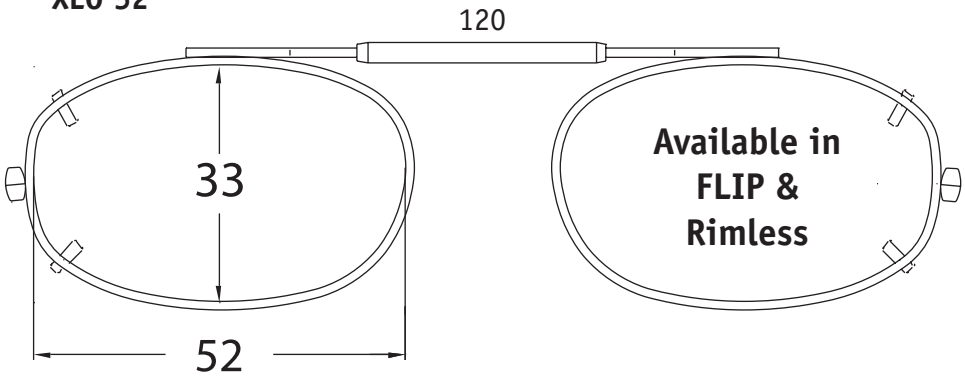

SQR 52

SQR 54

SQR 56

SQR 58

TRX 48

TRX 50

TRX 52

TRX 54

TRX 56

TRX 58

XLO 44

XLO 46

XLO 48

XLO 50

XLO 52

XLO 54

ShadeControl® 4kidz

**AVAILABLE IN THE FOLLOWING (3) COLORS:
BLUEBERRY, CHERRY & ROOTBEER**

OLO 40 A-40 X B-26
 OLO 42 A-42 X B-27
 OLO 44 A-44 X B-29

XLO 40 A-40 X B-25
 XLO 42 A-42 X B-26
 XLO 44 A-44 X B-28