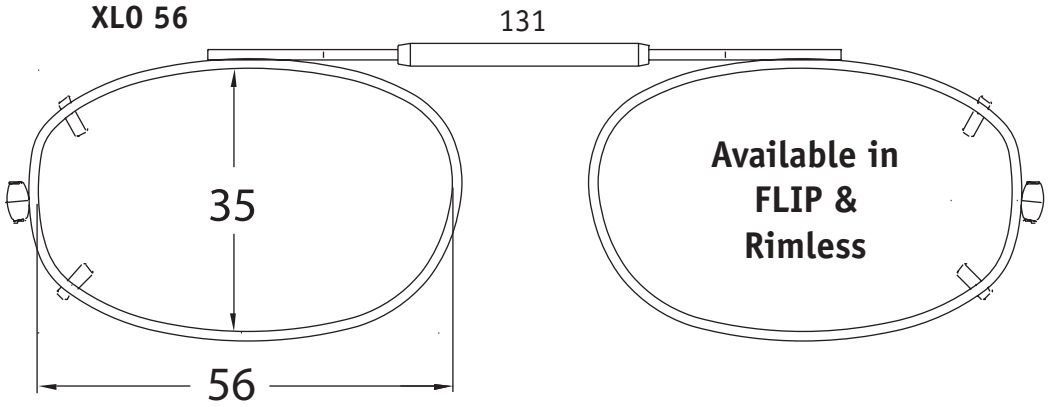

SQR 52

SQR 54

SQR 56

SQR 58

TRX 48

TRX 50

TRX 52

TRX 54

TRX 56

TRX 58

XLO 44

XLO 46

XLO 48

XLO 50

XLO 52

XLO 54

ShadeControl® 4kidz

**AVAILABLE IN THE FOLLOWING (3) COLORS:
BLUEBERRY, CHERRY & ROOTBEER**

OLO 40 A-40 X B-26
 OLO 42 A-42 X B-27
 OLO 44 A-44 X B-29

XLO 40 A-40 X B-25
 XLO 42 A-42 X B-26
 XLO 44 A-44 X B-28